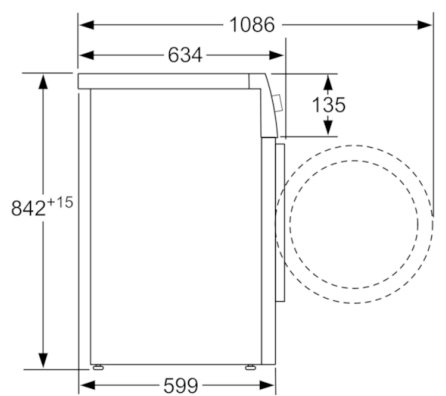

Technické údaje

Konstrukce :	Volně stojící
Odnímatelná pracovní deska :	Ne
Závěs dveří :	Vpravo
Délka přívodního kabelu (cm) :	145,0
Výška bez pracovní desky (mm) :	842
Rozměry spotřebiče (mm) :	842 x 598 x 599
Hmotnost netto (kg) :	48,613
Fluorované skleníkové plyny :	Ne
Druh chladiva :	R290
Hermeticky uzavřený systém :	Ano
Množství fluorovaných plynů (kg) :	0,120
Množství vyjádřené ekvivalentem CO2 (t) :	0,000
EAN :	4242005119813
Příkon (W) :	600
Jištění (A) :	10
Napětí (V) :	220-240
Frekvence (Hz) :	50
Aprobační certifikáty :	CE, VDE
Jmenovitá kapacita u standardního programu pro bavlnu s celou náplní bavlny (kg) - 2010/30/EC :	7,0
Standardní program pro bavlnu :	Bavlna suché do skříňě
Třída energetické účinnosti (2010/30/EC) :	A++
Spotřeba energie u standardního programu pro bavlnu s celou náplní - 2010/30/EC :	1,69
Doba trvání standardního programu pro bavlnu s celou náplní (min) :	175
Spotřeba energie u standardního programu pro bavlnu s částečnou náplní - 2010/30/EC (kWh) :	1,01
Doba trvání standardního programu pro bavlnu s částečnou náplní (min) :	108
Vážená roční spotřeba energie - NEW 2010/30/EC (kWh) :	212,0
Vážená doba trvání programu (min) :	137
Průměrná účinnost kondenzace u standardního programu pro bavlnu s celou náplní (%) :	83
Průměrná účinnost kondenzace u standardního programu pro bavlnu s částečnou náplní (%) :	83
Vážená účinnost kondenzace (%) :	83

Technické informace

- podstavné
- rozměry (V x Š): 84,2 cm x 59,8 cm
- hloubka spotřebiče: 59,9 cm
- hloubka spotřebiče vč. dvířek: 65,2 cm
- hloubka spotřebiče s otevřenými dvířky: 108,6 cm
- technologie tepelného čerpadla s chladivem R290 šetrným k životnímu prostředí

**Serie | 4, Sušička prádla s tepelným
čerpadlem, 7 kg
WTR85V00CS**

rozměry v mm

rozměry v mm